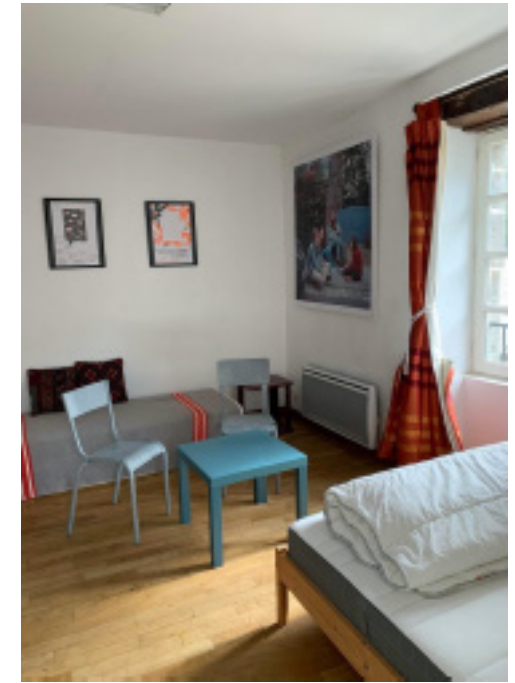

LES STUDIOS DU THÉÂTRE DE POCHE !

LOGEMENT COUR

Adresse : 5, place de la mairie – Hédé-Bazouges (en face du bureau et du Théâtre de Poche)

Le logement cour comprend :

- Un lit deux places king size
- Une kitchenette
- Une salle de bain
- Un espace salon
- Toilettes privées sur le palier

*Grande cuisine et coin salon disponible dans les bureaux du Théâtre de Poche (en face de logements)

LOGEMENT JARDIN

Adresse : 5, place de la mairie – Hédé-Bazouges (en face du bureau et du Théâtre de Poche)

Le logement jardin comprend :

- Deux lit deux places king size
- Un espace thé/café avec frigo
- Une salle de bain
- Un espace salon
- Toilettes privées sur le palier

*Grande cuisine et coin salon disponible dans les bureaux du Théâtre de Poche (en face des logements)

Grande cuisine et coin salon des bureaux

Adresse : 10, place de la Mairie – Hédé-Bazouges (en face des logements cour et jardin)

La grande cuisine et le coin salon des bureaux comprennent :

- Une cuisine équipée de plaques de cuisson, un four, un grand frigo, un micro-ondes, lave-vaisselle, un plan de travail, une grande table à manger, de la vaisselle.
- Un coin salon avec deux canapés
- Un accès wifi illimité
- Des toilettes